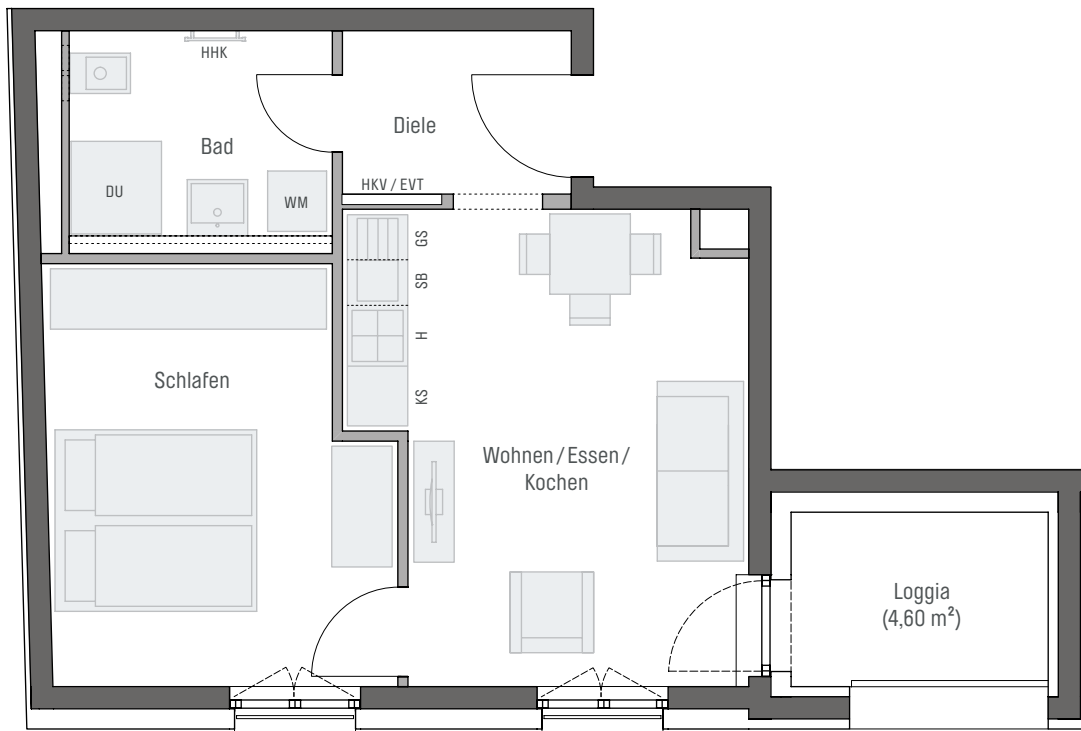

WOHNUNG 32

4. OG · 2 Zimmer · 42,49 m² Wfl.

BAVARIA

36

Zimmer	Fläche
Wohnen/Essen/Kochen	17,29 m ²
Schlafen	13,45 m ²
Diele	3,68 m ²
Bad	5,77 m ²
Gesamt	40,19 m²
Loggia (50%)	2,30 m ²
Wohnfläche gesamt	42,49 m²

PREMIER-CONCEPT BAU 2 GmbH · Hans-Cornelius-Str. 4 · 82166 Gräfelfing
 Projektrealisierung durch die CONCEPT BAU für die PREMIER-CONCEPT BAU 2 GmbH

gem. Wohnflächenberechnung vom 06.12.2023

Vorbehaltlich Änderungen aufgrund technischer Notwendigkeiten.
 Die angegebenen Flächen wurden nach Rohbaumaßnahmen ermittelt. Einzelne Änderungen vorbehalten.
 Visualisierungen aus Sicht des Illustrators. Möblierung nicht im Preis enthalten.

EVT Elektroverteilung	AHD Abhangdecke	RR Regenrohr	GS Geschirrspüler
H Herd	HKV Heizkreisverteiler	DK Deckenkoffer	WM Waschmaschine
HHK Handtuchheizkörper	KS Kühlschrank	SB Spülbecken	DU Dusche

4. OG